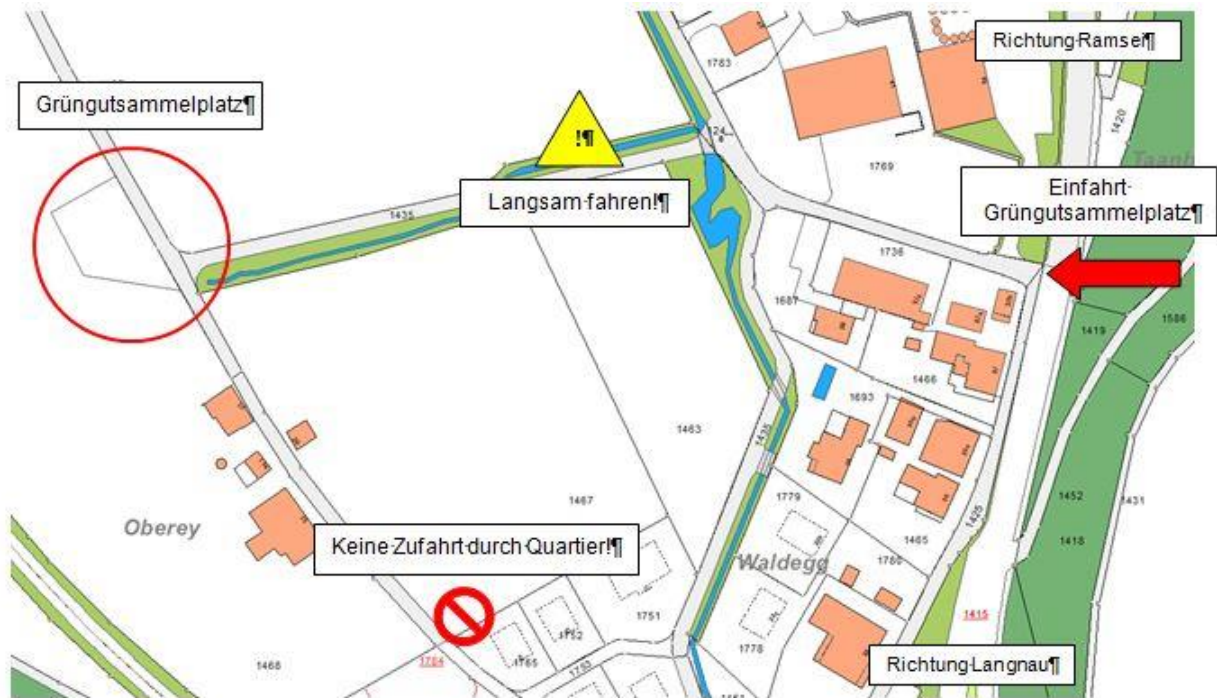

## Merklblatt Grüngutsammelstelle

Der Platz befindet sich in der Oberey, Zollbrück. Als Zu- und Wegfahrt ist **unbedingt** die Strasse bei der ehemaligen Zimmerei Sommer an der Dorfstrasse zu benutzen. Wir bitten Sie, langsam zu fahren, da die Strasse viel Staub aufwirbelt und die Anwohner betroffen sind.

### Was wir erwarten

- eine saubere Ordnung auf dem Sammelplatz
- Trennung des Grüngutes gemäss Beschriftung
- eine Abfallreduktion bei der AVAG
- keine Grünabfälle im Hauskehricht

Das Deponieren von Grüngutabfällen von Bürgern aus anderen Gemeinden wird ohne Vorwarnung mit Busse bestraft.